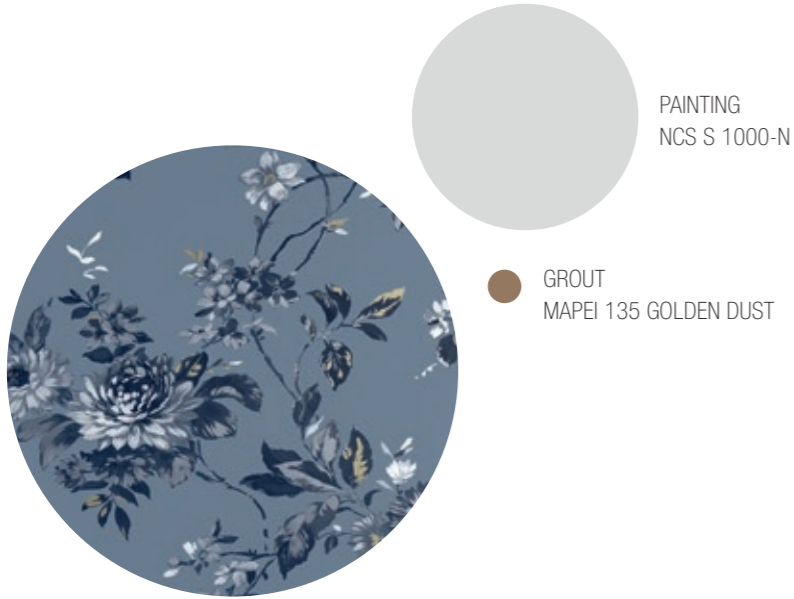

AESTHETICA ORO

alternative matchings

VIS MG

GEA G

flos6 12

PAINTING
NCS S 1000-N

GROUT
MAPEI 135 GOLDEN DUST

VIS AG