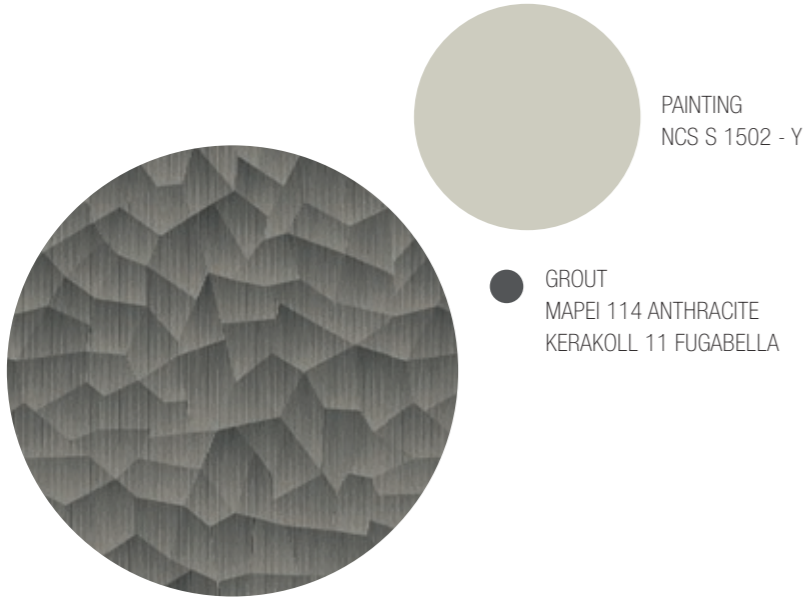

hibiscus6 12 2

PAINTING
NCS S 6020 - B90G

GROUT
MAPEI 114 ANTHRACITE
KERAKOLL 11 FUGABELLA

ALGARVE DG

alternative matchings

VIS MG

GEA G

goop6 12